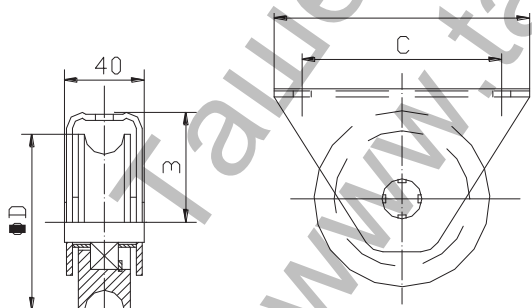

Ролка Estebro® за плъзгачи се врати с горен капак ф 100x20 мм, неръждаема стомана 303, завинтване, V-20

Cod	Dimens.	A	B	C	ØD			Peso Max. Kg
675	80 V	116	45	87	78	6	6,00	655
676	100 V	127	55	99	98	4	6,24	655
677	120 V	140	65	113	118	2	4,75	655

**Family:** Sliding door fittings

**Material:** 11SMn30 steel, box of DD11 steel

**Finish:** Zinc-plated

**Maximum weight supported by the bearing\*:** 655 kg

**Description:** Wheel with box and 6204 2RS bearing. It is installed in the sliding doors to let their displacement over the guide. The installation consists in screwing the box to the door's base with two M.8 screws.

**\*In perfect conditions of installation, usage and maintenance.**

Продукт: [Ролка Estebro® за плъзгащи се врати с горен капак ф 100x20 мм, неръждаема стомана 303, завинтване, V-20](#)

Категория: [Плъзгащи се врати](#)